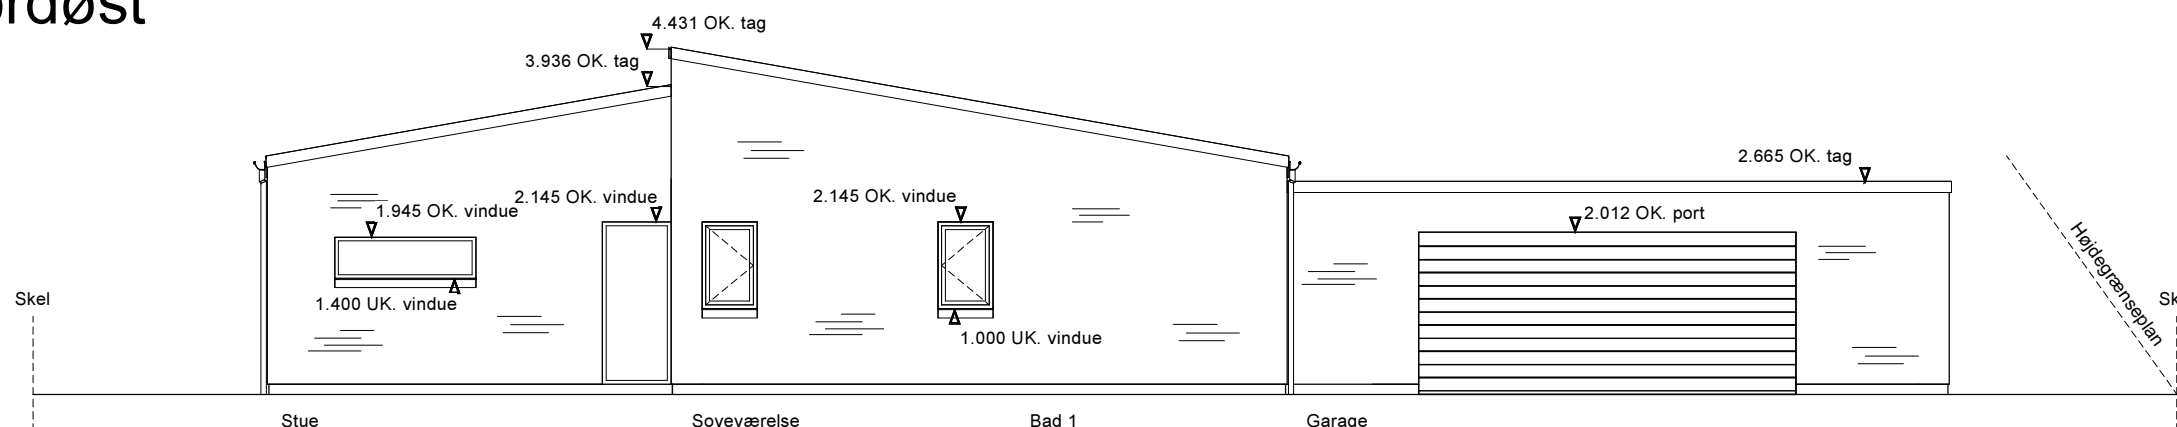

Facade Nordvest

1 : 100

Facade nordøst

1 : 100

Facade sydøst

1 : 100

Facade sydvest

1 : 100

OBS:
Tegning må ikke kopieres.

Note: Der må ikke måles på tegningen.

PROJEKT:

TEGNING: Facader

FASE:

plusArkitekter ApS

Hobrovej 507

ARKITEKT: 9200 Aalborg SV